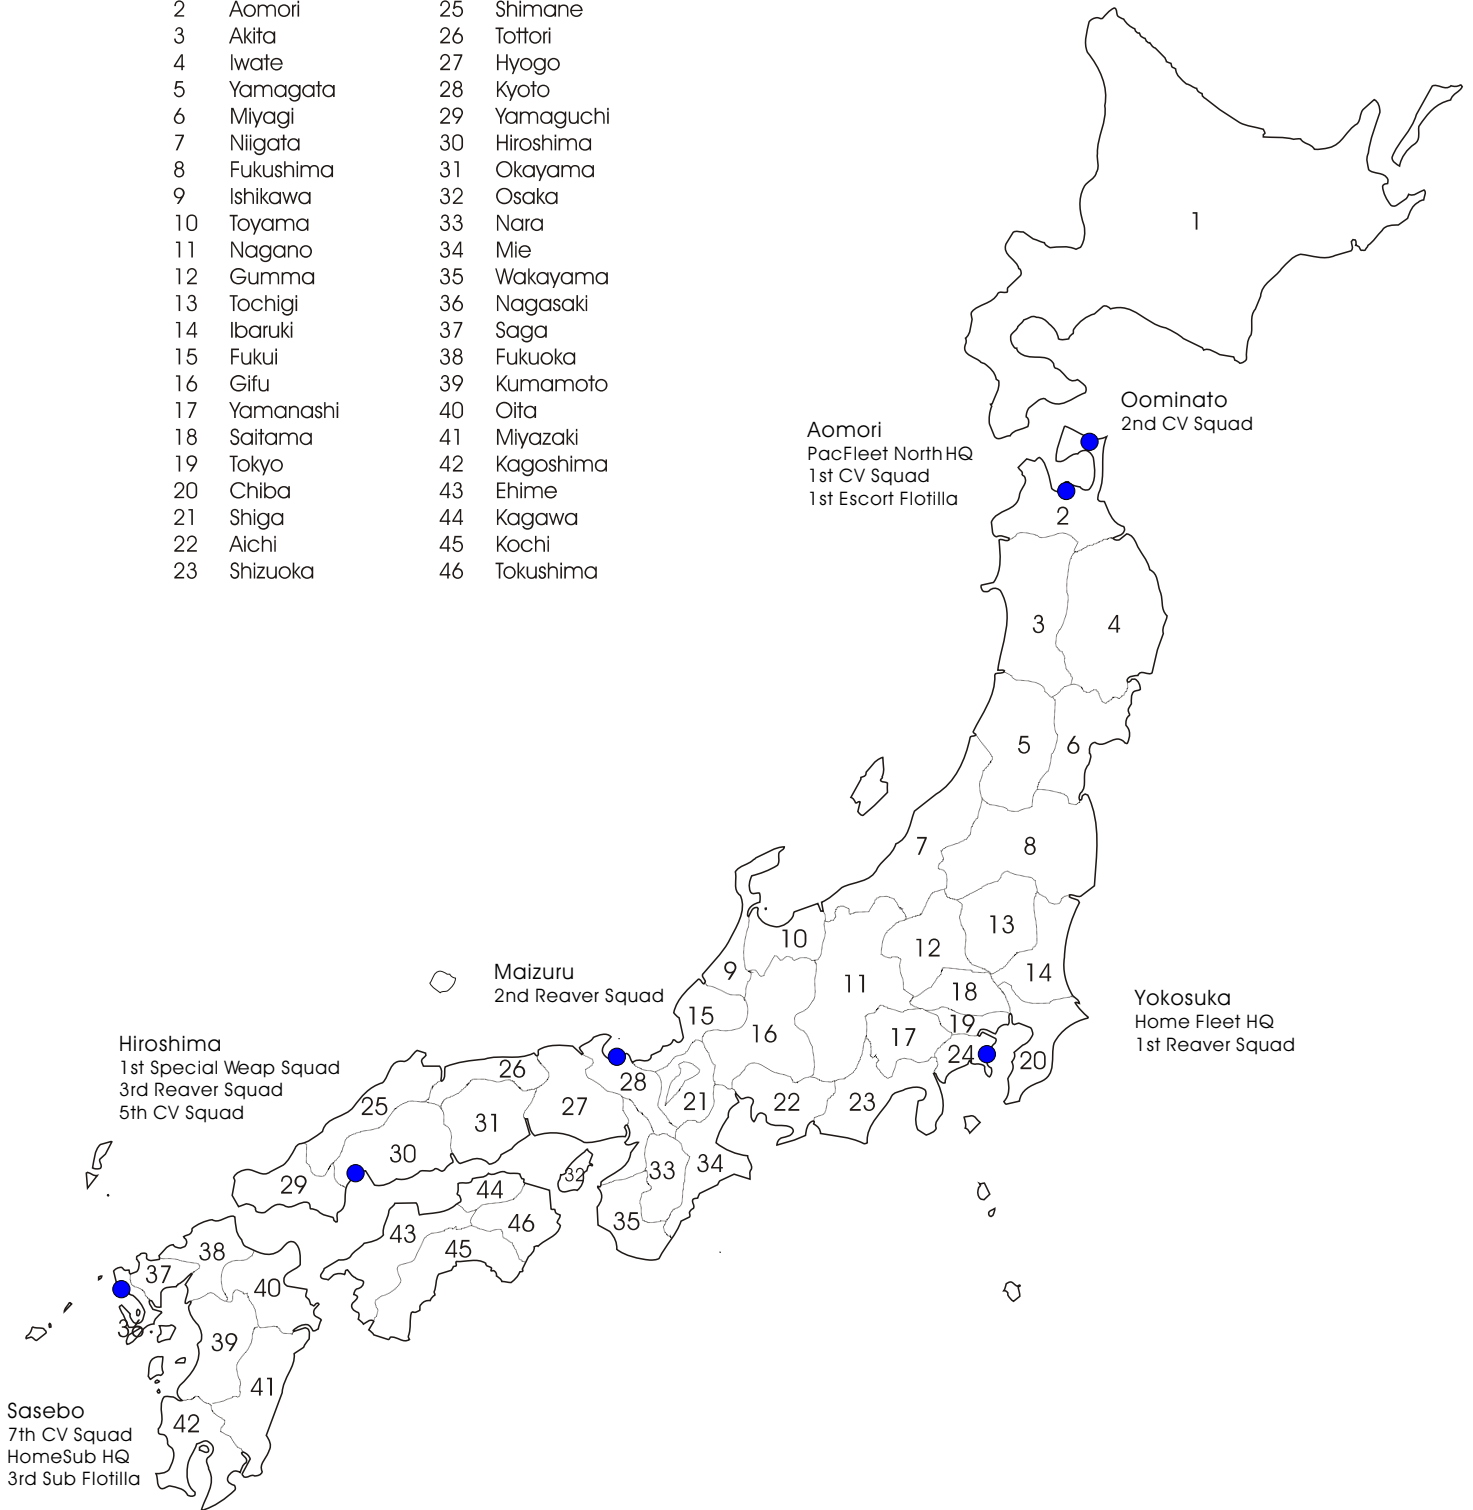

## Prefectures

1	Hokkaido	24	Kanagawa
2	Aomori	25	Shimane
3	Akita	26	Tottori
4	Iwate	27	Hyogo
5	Yamagata	28	Kyoto
6	Miyagi	29	Yamaguchi
7	Niigata	30	Hiroshima
8	Fukushima	31	Okayama
9	Ishikawa	32	Osaka
10	Toyama	33	Nara
11	Nagano	34	Mie
12	Gumma	35	Wakayama
13	Tochigi	36	Nagasaki
14	Ibaruki	37	Saga
15	Fukui	38	Fukuoka
16	Gifu	39	Kumamoto
17	Yamanashi	40	Oita
18	Saitama	41	Miyazaki
19	Tokyo	42	Kagoshima
20	Chiba	43	Ehime
21	Shiga	44	Kagawa
22	Aichi	45	Kochi
23	Shizuoka	46	Tokushima

## Major IDF Naval Bases